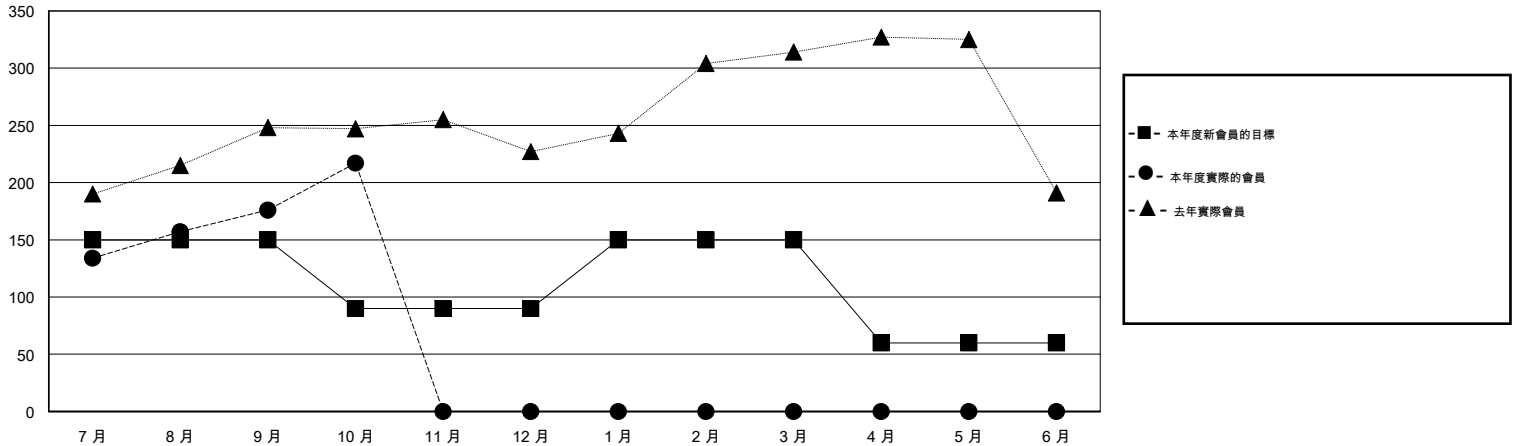

# MONTHLY MEMBERSHIP PROGRESS REPORT

District 300 F

Results as of: 10/31/2016

GMT: PEI-JEN CHEN

地點 REP OF CHINA

GMT憲章區 5

分會				
成果 2016-2017				
季	新分會目標	新會	會員流失的分會	淨增/減
7月/8月/9月	0	0	0	0
10月/11月/12月	0	1	0	1
1月/2月/3月	1	0	0	0
4月/5月/6月	0	0	0	0

位會員@每位須繳				
成果 2016-2017				
季	新會員目標	增加的授證/新會員	退會人數	淨增/減
7月/8月/9月	150	240	64	176
10月/11月/12月	-60	46	5	41
1月/2月/3月	60	0	0	0
4月/5月/6月	-90	0	0	0

目標與實際新會累積

目標和實際會員累積

已取消的分會: 0

63 CLUBS OF 78 增添1位或以上的新會員

性別分佈

男 2,093 (75.81%)  
女 668 (24.19%)