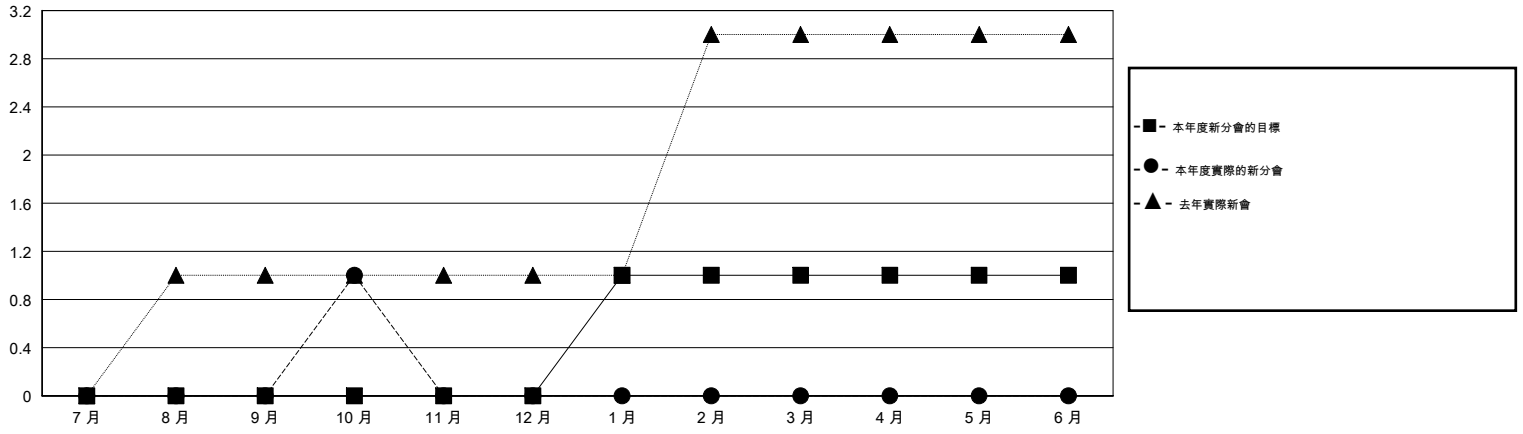

# MONTHLY MEMBERSHIP PROGRESS REPORT

District 300 F

Results as of: 10/31/2016

GMT: PEI-JEN CHEN

地點 REP OF CHINA

GMT憲章區 5

分會				
成果 2016-2017				
季	新分會目標	新會	會員流失的分會	淨增/減
7月/8月/9月	0	0	0	0
10月/11月/12月	0	1	0	1
1月/2月/3月	1	0	0	0
4月/5月/6月	0	0	0	0

位會員@每位須繳				
成果 2016-2017				
季	新會員目標	增加的授證/新會員	退會人數	淨增/減
7月/8月/9月	150	240	64	176
10月/11月/12月	-60	46	5	41
1月/2月/3月	60	0	0	0
4月/5月/6月	-90	0	0	0

目標與實際新會累積

目標和實際會員累積

已取消的分會: 0

63 CLUBS OF 78 增添1位或以上的新會員

性別分佈

男 2,093 (75.81%)  
女 668 (24.19%)